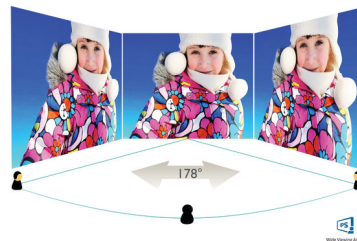

IPS tehnologija

IPS ekrani koriste naprednu tehnologiju koja pruža izuzetno široke uglove gledanja od 178/178 stepeni, što omogućava gledanje ekrana iz skoro svakog ugla. Za razliku od standardnih TN panela, IPS ekrani daju neverovatno ostru sliku sa živopisnim bojama, što ih čini idealnim, ne samo za fotografije, filmove i pregledanje veba, već i za profesionalne načine primene koji zahtevaju stalni tačnost boja i postojanu osvetljenost.