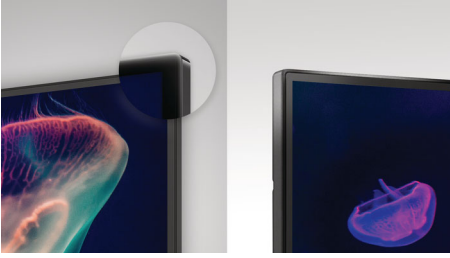

LCD monitor sa USB-C priključkom
C Line 27" (68,47 cm), 3840 x 2160 (4K UHD)

279C9/00

Važne karakt.

Bez okvira

Eliminisanje okolnog okvira u dizajnu Zero Bezel daje široku sliku i moderan izgled i, za one koji koriste više monitora, prikaz koji gotovo da nema prekid.