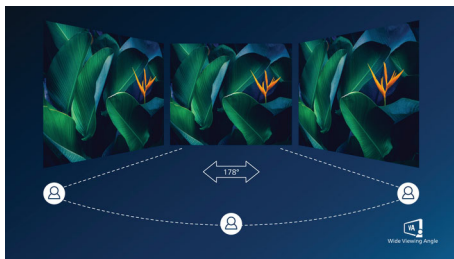

- Ugrađeni stereo zvučnici za multimediju
- HDMI garantuje univerzalno digitalno povezivanje
- DisplayPort priključak za maksimalni vizuelni doživljaj

Savršeno dizajniran za vaš prostor

- VESA stalak pruža fleksibilnost

PHILIPS

LCD monitor
V Line 27" (68,6 cm), 2560x1440 (QHD)

275V8LA/00

Važne karakt.

VA ekran

Philips VA LED ekran koristi naprednu tehnologiju višedomenskog vertikalnog poravnavanja koja daje izuzetno visok statički odnos kontrasta, za izvanredno živopisnu i svetlu sliku. Dok standardne kancelarijske načine primene pokriva sa lakoćom, naročito je pogodan za fotografije, pregledanje veća, filmove, igranje igara i zahtevan grafički rad. Tehnologija optimizovanog upravljanja pikselima daje izuzetno široke uglove gledanja od 178/178 stepeni, što za rezultat ima oštru sliku.