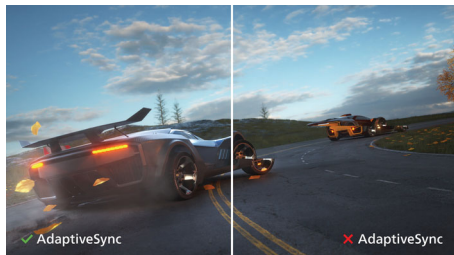

Tehnologija Adaptive-Sync

Gejming ne treba da uključuje izbor između seckanja i izgubljenih kadrova. Dobićete glatke performanse bez artefakata na praktično svakoj brzini kadrova uz tehnologiju Adaptive-Sync, brzo i glatko osvežavanje i munjevito vreme odziva.