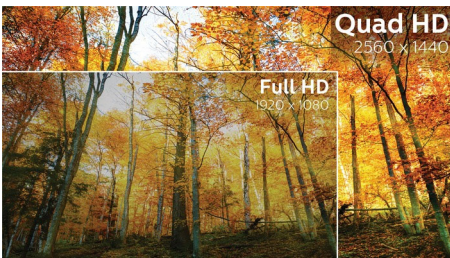

Kristalno jasna slika

Ovi Philips monitori daju kristalno jasnu sliku Quad HD rezolucije od 2560x1440 ili 2560x1080 piksela. Uz korišćenje panela visokih performansi sa velikom gustinom piksela, koju omogućavaju izvori velikog propusnog opsega, kao što su Displayport, HDMI i Dual Link DVI, ovi novi monitori oživljavaju slike i grafiku. Bez obzira na to da li ste zahtevni profesionalac koji traži izuzetno detaljne informacije za CAD-CAM rešenja, korisnik aplikacija za 3D grafiku ili finansijski genije koji radi sa ogromnim tabelama, Philips monitori daju kristalno jasnu sliku.