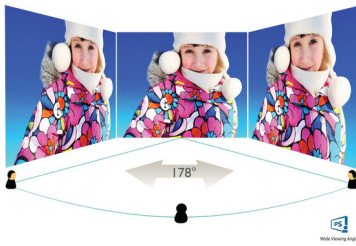

Svakim danom sve zeleniji

- Ekološki prihvatljivi monitor bez žive

PHILIPS

LCD monitor
E Line 27" (68,6 cm), 2560x1440 (QHD)

Važne karakt.

IPS tehnologija

IPS ekrani koriste naprednu tehnologiju koja pruža izuzetno široke uglove gledanja od 178/178 stepeni, što omogućava gledanje ekrana iz skoro svakog ugla. Za razliku od standardnih TN panela, IPS ekrani daju neverovatno oštru sliku sa živopisnim bojama, što ih čini idealnim, ne samo za fotografije, filmove i pregledanje veba, već i za profesionalne načine primene koji zahtevaju stalni tačnost boja i postojanu osvetljenost.