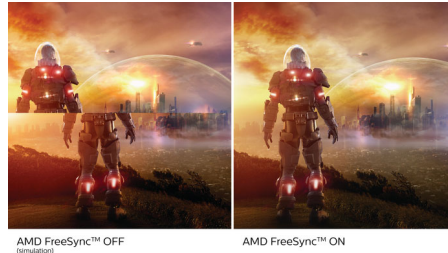

Gejming bez seckanja

Gejming ne treba da uključuje izbor između seckanja i izgubljenih kadrova. Uz novi Philips monitor, ni ne mora. Dobićete glatke performanse bez artefakata na praktično svakoj brzini kadrova iz tehnologiju AMD FreeSync™, brzo i glatko osvežavanje i munjevito vreme odziva.