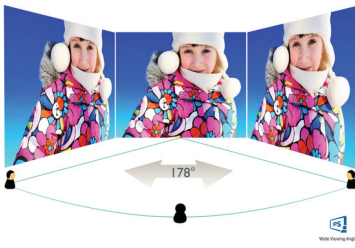

Full HD LCD monitor
V Line 27" (68,6 cm), 1920 x 1080 (Full HD)

Važne karakt.

IPS tehnologija

IPS ekrani koriste naprednu tehnologiju koja pruža izuzetno široke uglove gledanja od 178/178 stepeni, što omogućava gledanje ekrana iz skoro svakog ugla. Za razliku od standardnih TN panela, IPS ekrani daju neverovatno oštru sliku sa živopisnim bojama, što ih čini idealnim, ne samo za fotografije, filmove i pregledanje veba, već i za profesionalne načine primene koji zahtevaju stalni tačnost boja i postojanu osvetljenost.