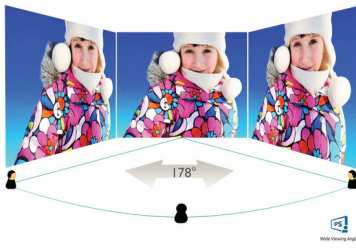

Full HD LCD monitor
V Line 27" (68,6 cm), 1920 x 1080 (Full HD)

Važne karakt.

IPS tehnologija

IPS ekrani koriste naprednu tehnologiju koja pruža izuzetno široke uglove gledanja od 178/178 stepeni, što omogućava gledanje ekrana iz skoro svakog ugla. Za razliku od standardnih TN panela, IPS ekrani daju neverovatno oštru sliku sa živopisnim bojama, što ih čini idealnim, ne samo za fotografije, filmove i pregledanje veba, već i za profesionalne načine primene koji zahtevaju stalni tačnost boja i postojanu osvetljenost.