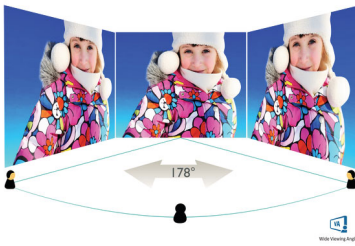

Važne karakt.

VA ekran

Philips VA LED ekran koristi naprednu tehnologiju višedomenskog vertikalnog poravnavanja koja daje izuzetno visok statički odnos kontrasta, za izvanredno živopisnu i svetlu sliku. Dok standardne kancelarijske načine primene pokriva sa lakoćom, naročito je pogodan za fotografije, pregledanje veća, filmove, igranje igara i zahtevan grafički rad. Tehnologija optimizovanog upravljanja pikselima daje izuzetno široke uglove gledanja od 178/178 stepeni, što za rezultat ima oštru sliku.