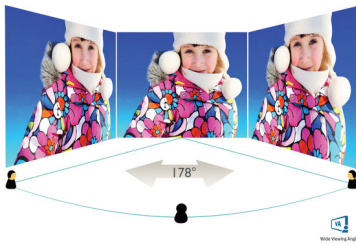

PHILIPS

Monitori za igranje
E Line 27" (68,6 cm), 1920 x 1080 (Full HD)

Važne karakt.

VA ekran

Philips VA LED ekran koristi naprednu tehnologiju višedomenskog vertikalnog poravnavanja koja daje izuzetno visok statički odnos kontrasta, za izvanredno živopisnu i svetlu sliku. Dok standardne kancelarijske načine primene pokriva sa lakoćom, naročito je pogodan za fotografije, pregledanje veća, filmove, igranje igara i zahtevan grafički rad. Tehnologija optimizovanog upravljanja pikselima daje izuzetno široke uglove gledanja od 178/178 stepeni, što za rezultat ima oštru sliku.