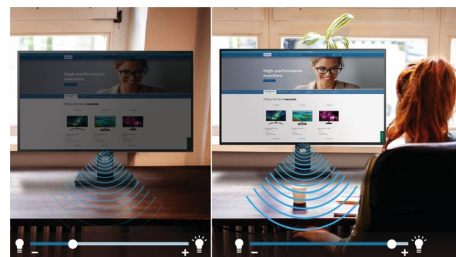

Tehnologija PowerSensor

PowerSensor je ugrađen senzor prisustva koji emituje i prima bezopasne infracrvene signale da bi utvrdio da li je ispred monitora prisutna osoba i automatski smanjuje osvetljenost kad se korisnik odmakne od stola, čime se potrošnja energije smanjuje za do 70 procenata, a radni vek monitora produžava.

USB Docking

USB-C

Quad HD

Ultra Wide-Color

LowBlue Mode

Windows Hello

PowerSensor

3-sided
Frameless

HDMI™
HIGH DEFINITION MULTIMEDIA INTERFACE