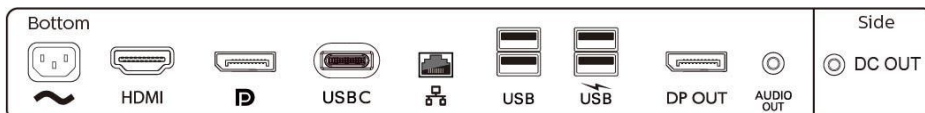

Dimenzije

- Proizvod sa postoljem (maks. visina): 614 x 548 x 257 mm
- Proizvod bez postolja (mm): 614 x 372 x 56 mm
- Pakovanje u mm (Š x V x D): 690 x 458 x 252 mm

Težina

- Proizvod sa postoljem (kg): 7,52 kg
- Proizvod bez postolja (kg): 5,10 kg
- Proizvod sa pakovanjem (kg): 10,27 kg

Uslovi rada

- Temperaturni raspon (radne): 0 °C do 40 °C °C
- Temperaturni raspon (odlaganje): -20 °C do 60 °C °C
- Relativna vlažnost: 20%–80% %
- Nadmorska visina: U radu: +12.000 stopa (3.658 m), kada ne radi: +40.000 stopa (12.192 m)
- MTBF (demonstrirano): 70.000 sati (ne uključujući pozadinsko osvetljenje)

Održivost

- Zaštita životne sredine i energija: Tehnologija PowerSensor, EnergyStar 8.0, EPEAT*, TCO Certified Edge, RoHS, WEEE
- Materijal za pakovanje koji može da se reciklira: 100 %

- Od reciklirane plastike: 85%
- Posebne substance: Kućište bez PVC / BFR, Bez žive, Bez olova

Usklađenost i standardi

- Regulatorna odobrenja: CE Mark, FCC klasa B, SEMKO, cETLus, CU-EAC, TUV Ergo, TUV/GS, EPA, UKRAJINSKI, ICES-003, CB

Kutija

- Prednji okvir: Crna
- Zadnji okvir: Crna
- Postolje: Crna
- Završi: Tekstura

Šta je u kutiji?

- Monitor sa postoljem
- Kablovi: HDMI kabl, DP kabl, USB-C na C/A kabl, kabl za izlaz jednosmerne struje, kabl za napajanje
- Korisnička dokumentacija

Datum izlaska 2022-04-21

Verzija: 7.0.1

12 NC: 8670 001 57927
EAN: 87 12581 75674 1

© 2022 Koninklijke Philips N.V.
Sva prava zadržana.

Specifikacije su podložne promeni bez prethodnog obaveštenja. Trgovačke marke su vlasništvo kompanije Koninklijke Philips N.V. ili njihovih vlasnika.

www.philips.com

- „IPS“ slova oznaka / zaštićeni žig i povezani patenti za tehnologije vlasništvo su odgovarajućih kompanija.
- Maksimalna rezolucija je dostupna za HDMI, DP ili USB-C ulaz.
- Vrednost vremena odziva jednaka sa SmartResponse
- NTSC oblast na osnovu CIE1976
- sRGB oblast na osnovu CIE 1931
- Za prenos videa preko USB-C veze, laptop/uređaj mora da podržava USB-C DP Alt režim
- Za USB-C funkciju punjenja i napajanja, vaš prenosni računar ili uređaj mora da podržava specifikacije USB-C standarda za napajanje. Za više podataka pogledajte korisnički priručnik prenosnog računara ili kontaktirajte proizvođača.
- Aktivnosti poput deljenja ekrana i onlajn strimovanja videa i zvuka mogu da utiču na performanse mreže. Hardver, propusni opseg i performanse mreže određuju ukupni kvalitet zvuka i videa.
- DisplayPort izlaz radi samo pod DP ulazom ili USB-C ulazom.
- Funkcija izlaza jednosmerne struje podržava samo Intel NUC sa 19 V, maks. 65 W. Samo jedan PC ili laptop računar trebalo bi da bude povezan na USB-C ili izlaz jednosmerne struje za funkciju prosleđivanja napajanja.
- Ako vam se čini da je Ethernet veza spora, otvorite meni na ekranu i izaberite USB 3.0 ili noviju verziju koja podržava LAN brzinu do 1G.
- EPEAT oznaka je važeća samo tamo gde Philips registruje proizvod. Posetite <https://www.epeat.net/> za status registracije u svojoj zemlji.
- Izgled monitora može da se razlikuje od onog na slici.