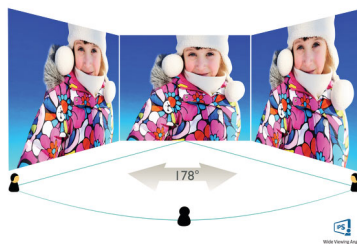

IPS tehnologija

IPS ekrani koriste naprednu tehnologiju koja pruža izuzetno široke uglove gledanja od 178/178 stepeni, što omogućava gledanje ekrana iz skoro svakog ugla – čak i u zakrenutom režimu od 90 stepeni. Za razliku od standardnih TN panela, IPS ekrani daju neverovatno ostru sliku sa živopisnim bojama, što ih čini idealnim, ne samo za fotografije, filmove i pregledanje veća, već i za profesionalne načine primene koji zahtevaju stalnu tačnost boja i postojanu osvetljenost.