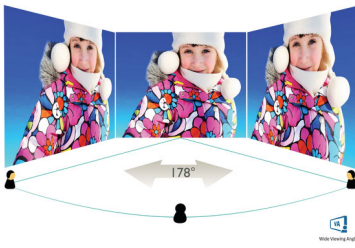

- HDMI garantuje univerzalno digitalno povezivanje

Savršeno dizajniran za vaš prostor

- VESA stalak pruža fleksibilnost

PHILIPS

LCD monitor
V Line 27" (68,6 cm), 1920 x 1080 (Full HD)

Važne karakt.

VA ekran

Režim EasyRead

Režim EasyRead za doživljaj čitanja kao sa papira

Specifikacije

Slika/Prikaz

- LCD panel: VA LCD
- Tip pozadinskog osvetljenja: W-LED sistem
- Veličina panela: 27 inča / 68,6 cm
- Premaz ekrana: Protiv odbleska, 3H, zatamnjeno 25%
- Efekt.područje gledanja: 597,9 (H) x 336,3 (V)
- Odnos prikaza (širine i visine): 16:9
- Maksimalna rezolucija: 1920 x 1080 pri 75 Hz*
- Gustina piksela: 82 PPI
- Vreme za odgovor (tipično): 4 ms (GtG)*
- Osvetljenost: 250 cd/m²
- Odnos kontrasta (tipični): 3000:1
- SmartContrast: Mega Infinity DCR
- Razmak piksela: 0,3114 x 0,3114 mm
- Ugao gledanja: 178° (H) / 178° (V), @ C/R > 10
- Bez treperenja
- Boje displeja: 16,7 M
- Učestanost skeniranja: 30–85 kHz (H) / 48–75 Hz (V)
- Režim LowBlue
- EasyRead
- sRGB
- Prilagodljiva sinhronizacija