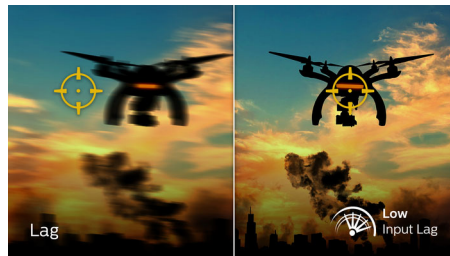

Malo kašnjenje na ulazu

Kašnjenje na ulazu predstavlja vremenski period između obavljanja radnje pomoću povezanog uređaja i prikazivanja rezultata na ekranu. Malo kašnjenje na ulazu skraćuje vreme između unosa komande na uređaju i prikazivanja na monitoru, čime se značajno poboljšava doživljaj igranja igara osetljivih na „trzanje“, što je naročito važno onima koji igraju dinamične, takmičarske igre.