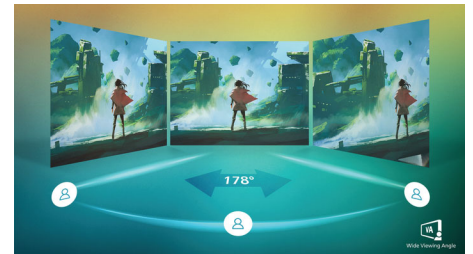

VA ekran

Philips VA LED ekran koristi naprednu tehnologiju višedomenskog vertikalnog poravnavanja koja daje izuzetno visok statički odnos kontrasta, za izvanredno živopisnu i svetlu sliku. Dok standardne kancelarijske načine primene pokriva sa lakoćom, naročito je pogodan za fotografije, pregledanje veća, filmove, igranje igara i zahtevan grafički rad. Tehnologija optimizovanog upravljanja pikselima daje izuzetno široke uglove gledanja od 178/178 stepeni, što za rezultat ima oštru sliku.

AMD
FreeSync
Premium

165Hz

Fast Response
1ms MPRT

Low Input Lag

SmartImage™
Game

VA
Wide Viewing
Angle

Ultra Wide-Color

Flicker-free

LowBlue Mode

Built-in Speaker