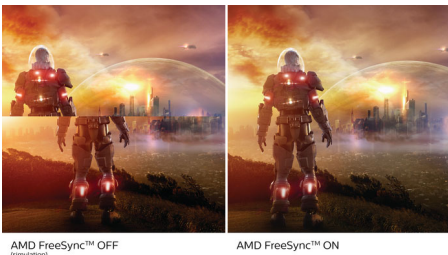

Gejming bez seckanja

Gejming ne treba da uključuje izbor između seckanja i izgubljenih kadrova. Uz novi Philips monitor, ni ne mora. Dobićete glatke performanse bez artefakata na praktično svakoj brzini kadrova iz tehnologiju AMD FreeSync™, brzo i glatko osvežavanje i munjevito vreme odziva.