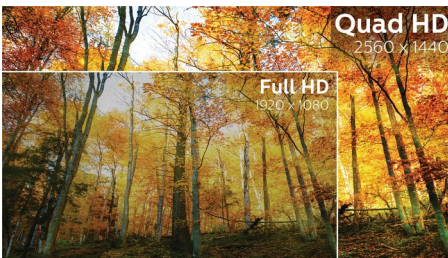

Kristalno jasna slika

Ovi Philips monitori daju kristalno jasnu sliku Quad HD rezolucije od 2560x1440 ili 2560x1080 piksela. Uz korišćenje panela visokih performansi sa velikom gustinom piksela, koju omogućavaju izvori velikog propusnog opsega, kao što su Displayport, HDMI i Dual Link DVI, ovi novi monitori oživljavaju slike i grafiku. Bez obzira na to da li ste zahtevni profesionalac koji traži izuzetno detaljne informacije za CAD-CAM rešenja, korisnik aplikacija za 3D grafiku ili finansijski genije koji radi sa ogromnim tabelama, Philips monitori daju kristalno jasnu sliku.

Tehnologija Ultra Wide-Color

Ultra Wide-Color

Tehnologija Ultra Wide-Color daje širi spektar boja, za sjajniju sliku. Ultra Wide-Color šira „gama boja“ daje prirodnije nijanse zelene, živopisne nijanse crvene i dublje nijanse plave. Oživite multimediju, slike, pa čak i produktivnost uz živopisne boje koje pruža tehnologija Ultra Wide-Color.