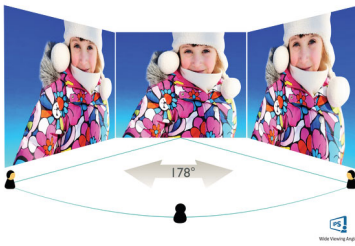

Svakim danom sve zeleniji

- Ekološki prihvatljivi monitor bez žive

PHILIPS

LCD monitor
E Line 24 (dijagonala 23,8" / 60,5 cm), 2560x1440 (QHD)

245E1S/00

Važne karakt.

IPS tehnologija

IPS ekrani koriste naprednu tehnologiju koja pruža izuzetno široke uglove gledanja od 178/178 stepeni, što omogućava gledanje ekrana iz skoro svakog ugla. Za razliku od standardnih TN panela, IPS ekrani daju neverovatno oštru sliku sa živopisnim bojama, što ih čini idealnim, ne samo za fotografije, filmove i pregledanje veba, već i za profesionalne načine primene koji zahtevaju stalni tačnost boja i postojanu osvetljenost.