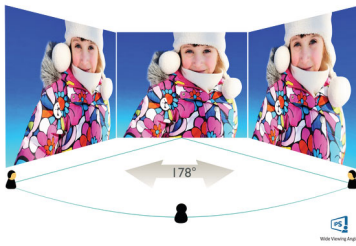

Full HD LCD monitor
V Line 24 (dijagonala 23,8" / 60,5 cm), 1920 x 1080 (Full HD)

243V7QDSB/00

Važne karakt.

IPS tehnologija

IPS ekrani koriste naprednu tehnologiju koja pruža izuzetno široke uglove gledanja od 178/178 stepeni, što omogućava gledanje ekrana iz skoro svakog ugla. Za razliku od standardnih TN panela, IPS ekrani daju neverovatno oštru sliku sa živopisnim bojama, što ih čini idealnim, ne samo za fotografije, filmove i pregledanje veba, već i za profesionalne načine primene koji zahtevaju stalni tačnost boja i postojanu osvetljenost.