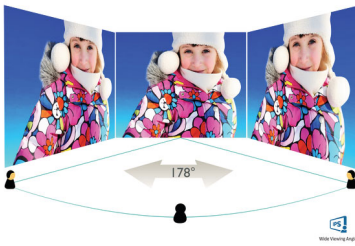

Full HD LCD monitor
V Line 24 (dijagonala 23,8" / 60,5 cm), 1920 x 1080 (Full HD)

243V7QDAB/00

Važne karakt.

IPS tehnologija

IPS ekrani koriste naprednu tehnologiju koja pruža izuzetno široke uglove gledanja od 178/178 stepeni, što omogućava gledanje ekrana iz skoro svakog ugla. Za razliku od standardnih TN panela, IPS ekrani daju neverovatno oštru sliku sa živopisnim bojama, što ih čini idealnim, ne samo za fotografije, filmove i pregledanje veba, već i za profesionalne načine primene koji zahtevaju stalni tačnost boja i postojanu osvetljenost.