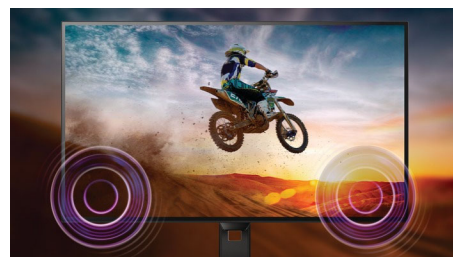

Ugrađeni stereo zvučnici

Par stereo zvučnika visokog kvaliteta ugrađen je u monitor. Mogu da budu vidljivi i okrenuti ka napred ili nevidljivi i okrenuti nadole, nagore, ka nazad itd, u zavisnosti od modela i dizajna.