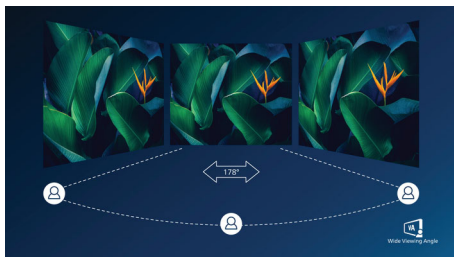

Funkcije za način na koji vi radite

- HDMI garantuje univerzalno digitalno povezivanje
- DisplayPort priključak za maksimalni vizuelni doživljaj
- USB 3.2 brzi prenos podataka

PHILIPS

LCD monitor
S Line 24 (dijagonala 23,8" / 60,5 cm), 1920 x 1080 (Full HD)

242S9JML/00

Važne karakt.

VA ekran

Philips VA LED ekran koristi naprednu tehnologiju višedomenskog vertikalnog poravnavanja koja daje izuzetno visok statički odnos kontrasta, za izvanredno živopisnu i svetlu sliku. Dok standardne kancelarijske načine primene pokriva sa lakoćom, naročito je pogodan za fotografije, pregledanje veća, filmove, igranje igara i zahtevan grafički rad. Tehnologija optimizovanog upravljanja pikselima daje izuzetno široke uglove gledanja od 178/178 stepeni, što za rezultat ima oštru sliku.