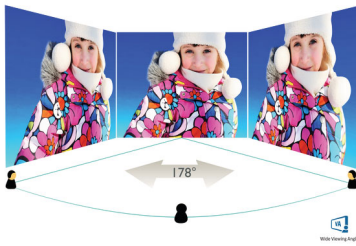

Važne karakt.

VA ekran

Philips VA LED ekran koristi naprednu tehnologiju višedomenskog vertikalnog poravnavanja koja daje izuzetno visok statički odnos kontrasta, za izvanredno živopisnu i svetlu sliku. Dok standardne kancelarijske načine primene pokriva sa lakoćom, naročito je pogodan za fotografije, pregledanje veća, filmove, igranje igara i zahtevan grafički rad. Tehnologija optimizovanog upravljanja pikselima daje izuzetno široke uglove gledanja od 178/178 stepeni, što za rezultat ima oštru sliku.