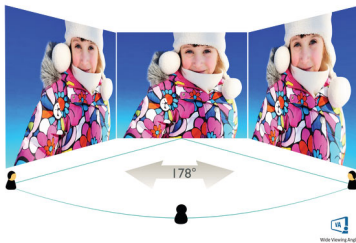

VA ekran

Philips VA LED ekran koristi naprednu tehnologiju višedomenskog vertikalnog poravnavanja koja daje izuzetno visok statički odnos kontrasta, za izvanredno živopisnu i svetlu sliku. Dok standardne kancelarijske načine primene pokriva sa lakoćom, naročito je pogodan za fotografije, pregledanje veća, filmove, igranje igara i zahtevan grafički rad. Tehnologija optimizovanog upravljanja pikselima daje izuzetno široke uglove gledanja od 178/178 stepeni, što za rezultat ima oštru sliku.