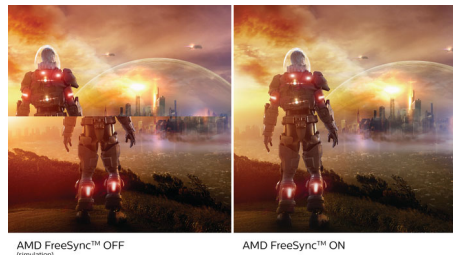

Gejming bez seckanja

Gejming ne treba da uključuje izbor između seckanja i izgubljenih kadrova. Uz novi Philips monitor, ni ne mora. Dobićete glatke performanse bez artefakata na praktično svakoj brzini kadrova iz tehnologiju AMD FreeSync™, brzo i glatko osvežavanje i munjevito vreme odziva.