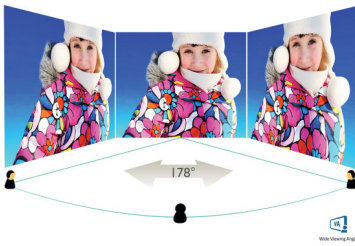

LCD monitor
V Line 22 (dijagonala 21,5" / 54,6 cm), 1920 x 1080 (Full HD)

Važne karakt.

VA ekran

Philips VA LED ekran koristi naprednu tehnologiju višedomenskog vertikalnog poravnavanja koja daje izuzetno visok statički odnos kontrasta, za izvanredno živopisnu i svetlu sliku. Dok standardne kancelarijske načine primene pokriva sa lakoćom, naročito je pogodan za fotografije, pregledanje veba, filmove, igranje igara i zahtevan grafički rad. Tehnologija optimizovanog upravljanja pikselima daje izuzetno široke uglove gledanja od 178/178 stepeni, što za rezultat ima oštru sliku.