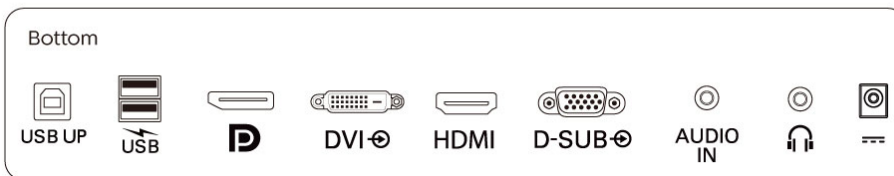

Šta je u kutiji?

- Monitor sa postoljem
- Kablovi: D-Sub kabl, HDMI kabl, DP kabl, USB-A na B kabl, audio kabl, kabl za napajanje
- Korisnička dokumentacija
- Pribor: Dodirna olovka x 1 (crna)

Datum izlaska 2022-04-21