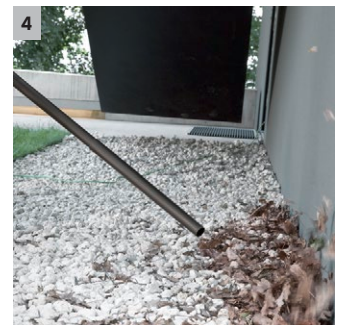

4 Praktična funkcija duvanja

- Svuda tamo, gde usisavanje nije moguće, pomaže praktična funkcija duvanja.
- Otklanjanje prljavštine bez muke npr. iz šljunkovite leje.