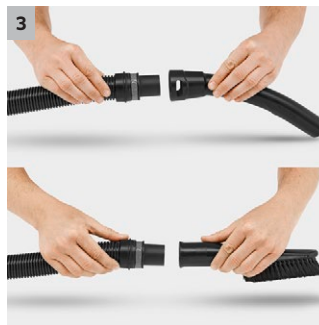

1 Specijalni filter patrona

- Za suvo i mokro usisavanje bez zamene filtera.

2 Novo razvijena mlaznica za pod i crevo za usisavanje

- Za najbolji rezultat čišćenja, sve jedno da li se radi o suvoj ili mokroj, finoj ili gruboj prljavštini.
- Za najveći komfor pri radu i fleksibilnost prilikom usisavanja.

3 Skidiva drška

- Nudi mogućnost, da se različite mlaznice stave direktno na crevo za usisavanje.
- Za najjednostavnije usisavanje takođe i na najužim prostorima.

4 Praktična funkcija duvanja

- Svuda tamo, gde usisavanje nije moguće, pomaže praktična funkcija duvanja.
- Otklanjanje prljavštine bez muke npr. iz šljunkovite leje.