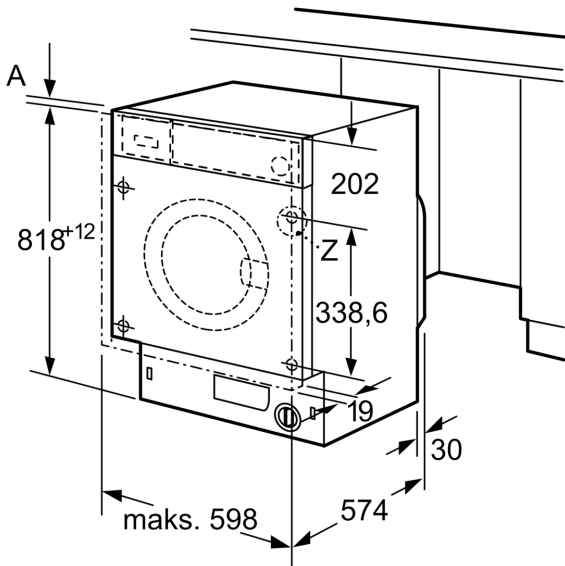

**Seriya 8, Mašina za pranje veša,
punjenje spreda, 8 kg, 1400 okr
WIW28542EU**

Mere u milimetrima