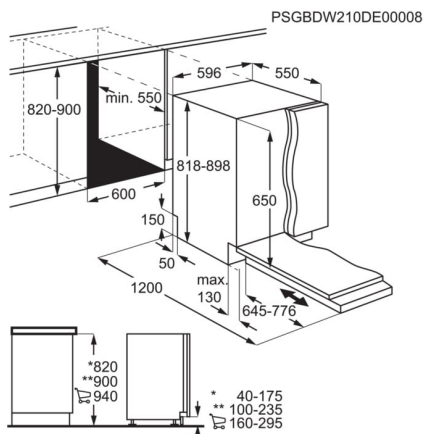

Specifikacija proizvoda

RatedCapacityE20	14	Frekvencija, Hz	50
Energetski razred	D	Napon (V)	220-240
NoisedBAE20	44	Duljina kabela (m)	1.5
Donja mlaznica	Satelitska mlaznica	PNC without spaces	911536416
Sušenje	AirDry tehnologija	Postavljanje proizvoda	ugradbena
Programi perilice za posuđe	160 Minutes, 60 Minutes, 90 Minutes, AUTO Sense, Eko, Machine Care, Quick 30 Minutes	Product Partner Code	B – Open All
Dimenzije VxŠxD, mm	818x596x550		
Instalacija	potpuno integrirana		
Dvostruke šarke	Klizanje		
Dovod vode	hladna ili topla		
Broj programa	7		
Broj temperatura	3		
CleaningPerfIndexE20	1.13		
DryingPerfIndexE20	1.07		
EnergyCons100CycleE20	85		
WaterConsE20	10.5		
Sustav zaštite od poplave	plutajući prekidač		
Top spraying level	stropne prskalice		
Opcije	GlassCare, XtraPower		
Boja vrata	nema		
Kotačići	2 podesive nožice + 1 prednja podesiva (0-8 cm) nožica		
Potreban osigurač	10