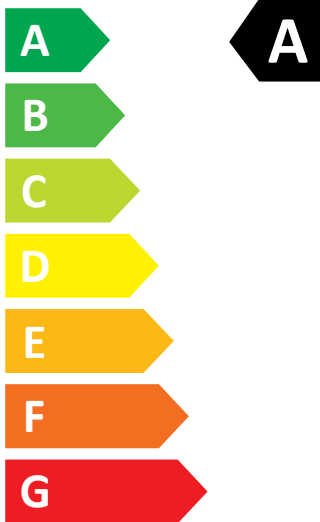

## Energetska nalepnica

WHIRLPOOL mašina za pranje i sušenje veša FFWDD  
107426 BSV EE

**Whirlpool**  
CORPORATION

Tehnoteka je online destinacija za upoređivanje cena i karakteristika bele tehnike, potrošačke elektronike i IT uređaja kod trgovinskih lanaca i internet prodavnica u Srbiji. Naša stranica vam omogućava da istražite najnovije informacije, detaljne karakteristike i konkurentne cene proizvoda.

Posetite nas i uživajte u ekskluzivnom iskustvu pametne kupovine klikom na link:

<https://tehnoteka.rs/p/whirlpool-masina-za-pranje-i-susenje-vesa-ffwdd-107426-bsv-ee-akcija-cena/>

# ENERG

WHIRLPOOL

FFWDD 107426 BSV EE

342 kWh / 100

51 kWh / 100

7,0 kg

10,0 kg

66 L