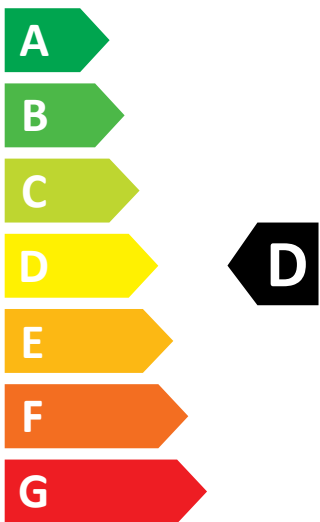

## Energetska nalepnica

WHIRLPOOL mašina za pranje i sušenje veša FFWDD  
107426 BSV EE

**Whirlpool**  
CORPORATION

Tehnoteka je online destinacija za upoređivanje cena i karakteristika bele tehnike, potrošačke elektronike i IT uređaja kod trgovinskih lanaca i internet prodavnica u Srbiji. Naša stranica vam omogućava da istražite najnovije informacije, detaljne karakteristike i konkurentne cene proizvoda.

Posetite nas i uživajte u ekskluzivnom iskustvu pametne kupovine klikom na link:

<https://tehnoteka.rs/p/whirlpool-masina-za-pranje-i-susenje-vesa-ffwdd-107426-bsv-ee-akcija-cena/>

# ENERG

WHIRLPOOL

FFWDD 107426 BSV EE

342 kWh / 100

51 kWh / 100

7,0 kg

10,0 kg

66 L