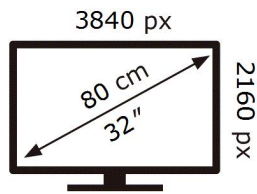

Posetite nas i uživajte u ekskluzivnom iskustvu pametne kupovine klikom na link:

<https://tehnoteka.rs/p/samsung-zakrivljeni-monitor-lu32r590cwpxen-akcija-cena/>

**ENERG** 

**SAMSUNG**

U32R590CWP

**33** kWh/1000h