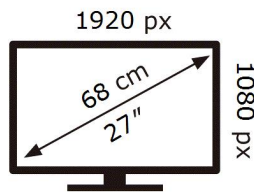

Posetite nas i uživajte u ekskluzivnom iskustvu pametne kupovine klikom na link:

<https://tehnoteka.rs/p/samsung-zakrivljeni-monitor-ls27c366eauxen-akcija-cena/>

ENERG

SAMSUNG

S27C366EAU

20 kWh/1000h

2019/2013