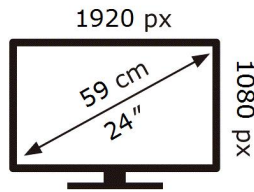

Posetite nas i uživajte u ekskluzivnom iskustvu pametne kupovine klikom na link:

<https://tehnoteka.rs/p/samsung-zakrivljeni-monitor-ls24c360eauxen-akcija-cena/>

ENERG 

SAMSUNG

S24C360EAU

17 kWh/1000h

2019/2013