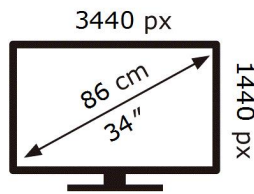

Posetite nas i uživajte u ekskluzivnom iskustvu pametne kupovine klikom na link:

<https://tehnoteka.rs/p/samsung-ultrawide-monitor-lc34j791wtpxen-akcija-cena/>

ENERG 

SAMSUNG

C34J791WTP

32 kWh/1000h

2019/2013