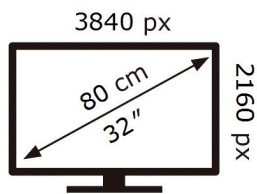

39 kWh/1000h

ABCDEF **G**

HDR

51 kWh/1000h