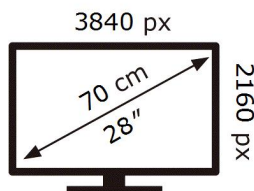

# ENERGY

SAMSUNG

S28BG700EP

**27** kWh/1000h

ABCDEF **G**

**55** kWh/1000h

2019/2013

Ovaj dokument je originalno proizveden i objavljen od strane proizvođača, brenda Samsung, i preuzet je sa njihove zvanične stranice. S obzirom na ovu činjenicu, Tehnoteka ističe da ne preuzima odgovornost za tačnost, celovitost ili pouzdanost informacija, podataka, mišljenja, saveta ili izjava sadržanih u ovom dokumentu.