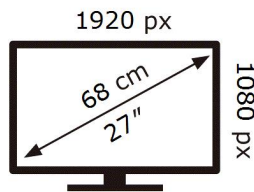

Posetite nas i uživajte u ekskluzivnom iskustvu pametne kupovine klikom na link:

<https://tehnoteka.rs/p/samsung-monitor-ls27c310eauxen-akcija-cena/>

**ENERG** ⚡

**SAMSUNG**

S27C310EAU

**18** kWh/1000h

2019/2013