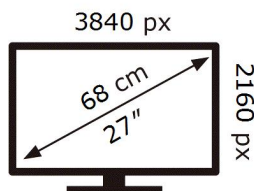

28 kWh/1000h

ABCDEF **G**

HDR

35 kWh/1000h