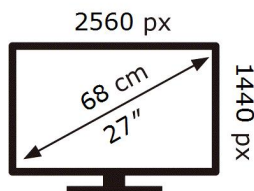

Posetite nas i uživajte u ekskluzivnom iskustvu pametne kupovine klikom na link:

<https://tehnoteka.rs/p/samsung-monitor-ls27a600uuuxen-akcija-cena/>

ENERG

SAMSUNG

S27A600UUU

21 kWh/1000h

ABCDEF **G**

32 kWh/1000h