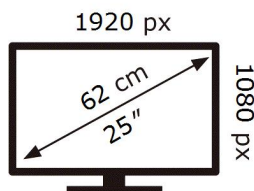

**31** kWh/1000h

2019/2013

Ovaj dokument je originalno proizveden i objavljen od strane proizvođača, brenda Samsung, i preuzet je sa njihove zvanične stranice. S obzirom na ovu činjenicu, Tehnoteka ističe da ne preuzima odgovornost za tačnost, celovitost ili pouzdanost informacija, podataka, mišljenja, saveta ili izjava sadržanih u ovom dokumentu.