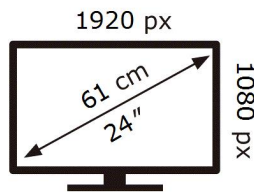

Posetite nas i uživajte u ekskluzivnom iskustvu pametne kupovine klikom na link:

<https://tehnoteka.rs/p/samsung-monitor-ls24c310eauxen-akcija-cena/>

ENERG 

SAMSUNG

S24C310EAU

15 kWh/1000h

2019/2013

Ovaj dokument je originalno proizveden i objavljen od strane proizvođača, brenda Samsung, i preuzet je sa njihove zvanične stranice. S obzirom na ovu činjenicu, Tehnoteka ističe da ne preuzima odgovornost za tačnost, celovitost ili pouzdanost informacija, podataka, mišljenja, saveta ili izjava sadržanih u ovom dokumentu.