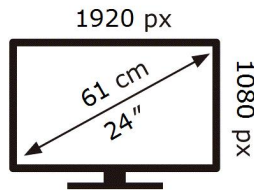

Posetite nas i uživajte u ekskluzivnom iskustvu pametne kupovine klikom na link:

<https://tehnoteka.rs/p/samsung-monitor-ls24ag300nuxen-akcija-cena/>

ENERG

SAMSUNG

S24AG300NU

21 kWh/1000h

2019/2013

Ovaj dokument je originalno proizveden i objavljen od strane proizvođača, brenda Samsung, i preuzet je sa njihove zvanične stranice. S obzirom na ovu činjenicu, Tehnoteka ističe da ne preuzima odgovornost za tačnost, celovitost ili pouzdanost informacija, podataka, mišljenja, saveta ili izjava sadržanih u ovom dokumentu.