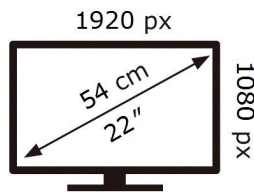

Posetite nas i uživajte u ekskluzivnom iskustvu pametne kupovine klikom na link:

<https://tehnoteka.rs/p/samsung-monitor-lf22t350fhrxen-akcija-cena/>

**ENERG** 

**SAMSUNG**

F22T350FHR

**13** kWh/1000h

2019/2013