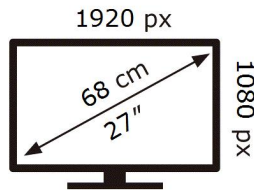

Posetite nas i uživajte u ekskluzivnom iskustvu pametne kupovine klikom na link:

<https://tehnoteka.rs/p/samsung-zakrivljeni-monitor-lc27f390fhrxen-akcija-cena/>

ENERG

SAMSUNG

C27F390FHR

21 kWh/1000h

2019/2013