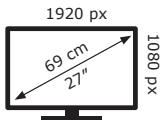

Posetite nas i uživajte u ekskluzivnom iskustvu pametne kupovine klikom na link:

<https://tehnoteka.rs/p/philips-zakrivljeni-monitor-271e1sca00-akcija-cena/>

ENERG

PHILIPS

271E1SCA

25 kWh/1000h

Ovaj dokument je originalno proizveden i objavljen od strane proizvođača, brenda Philips, i preuzet je sa njihove zvanične stranice. S obzirom na ovu činjenicu, Tehnoteka ističe da ne preuzima odgovornost za tačnost, celovitost ili pouzdanost informacija, podataka, mišljenja, saveta ili izjava sadržanih u ovom dokumentu.