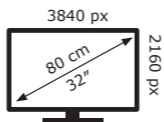

Posetite nas i uživajte u ekskluzivnom iskustvu pametne kupovine klikom na link:

<https://tehnoteka.rs/p/philips-monitor-328b100-akcija-cena/>

ENERGY

PHILIPS

328B1

40 kWh/1000h

2019/2013

Ovaj dokument je originalno proizveden i objavljen od strane proizvođača, brenda Philips, i preuzet je sa njihove zvanične stranice. S obzirom na ovu činjenicu, Tehnoteka ističe da ne preuzima odgovornost za tačnost, celovitost ili pouzdanost informacija, podataka, mišljenja, saveta ili izjava sadržanih u ovom dokumentu.