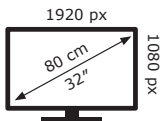

Posetite nas i uživajte u ekskluzivnom iskustvu pametne kupovine klikom na link:

<https://tehnoteka.rs/p/philips-zakrivljeni-monitor-322e1c00-akcija-cena/>

ENERG

PHILIPS

322E1C

32 kWh/1000h

2019/2013

Ovaj dokument je originalno proizveden i objavljen od strane proizvođača, brenda Philips, i preuzet je sa njihove zvanične stranice. S obzirom na ovu činjenicu, Tehnoteka ističe da ne preuzima odgovornost za tačnost, celovitost ili pouzdanost informacija, podataka, mišljenja, saveta ili izjava sadržanih u ovom dokumentu.