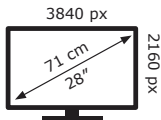

Posetite nas i uživajte u ekskluzivnom iskustvu pametne kupovine klikom na link:

<https://tehnoteka.rs/p/philips-monitor-288e2a00-akcija-cena/>

ENERG

PHILIPS

288E2A

31 kWh/1000h

Ovaj dokument je originalno proizveden i objavljen od strane proizvođača, brenda Philips, i preuzet je sa njihove zvanične stranice. S obzirom na ovu činjenicu, Tehnoteka ističe da ne preuzima odgovornost za tačnost, celovitost ili pouzdanost informacija, podataka, mišljenja, saveta ili izjava sadržanih u ovom dokumentu.