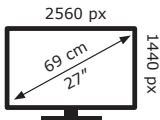

Posetite nas i uživajte u ekskluzivnom iskustvu pametne kupovine klikom na link:

<https://tehnoteka.rs/p/philips-monitor-272b7qubheb00-akcija-cena/>

ENERG

PHILIPS

272B7QUBHEB

25 kWh/1000h

Ovaj dokument je originalno proizveden i objavljen od strane proizvođača, brenda Philips, i preuzet je sa njihove zvanične stranice. S obzirom na ovu činjenicu, Tehnoteka ističe da ne preuzima odgovornost za tačnost, celovitost ili pouzdanost informacija, podataka, mišljenja, saveta ili izjava sadržanih u ovom dokumentu.