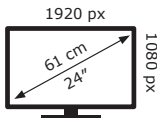

Posetite nas i uživajte u ekskluzivnom iskustvu pametne kupovine klikom na link:

<https://tehnoteka.rs/p/philips-monitor-24e1n3300a00-akcija-cena/>

ENERG

PHILIPS

24E1N3300A

22 kWh/1000h

Ovaj dokument je originalno proizveden i objavljen od strane proizvođača, brenda Philips, i preuzet je sa njihove zvanične stranice. S obzirom na ovu činjenicu, Tehnoteka ističe da ne preuzima odgovornost za tačnost, celovitost ili pouzdanost informacija, podataka, mišljenja, saveta ili izjava sadržanih u ovom dokumentu.