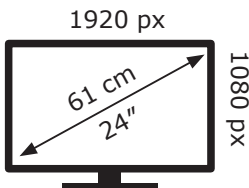

Posetite nas i uživajte u ekskluzivnom iskustvu pametne kupovine klikom na link:

<https://tehnoteka.rs/p/philips-monitor-242v8la00-akcija-cena/>

ENERG

PHILIPS

242V8LA

16 kWh/1000h

Ovaj dokument je originalno proizveden i objavljen od strane proizvođača, brenda Philips, i preuzet je sa njihove zvanične stranice. S obzirom na ovu činjenicu, Tehnoteka ističe da ne preuzima odgovornost za tačnost, celovitost ili pouzdanost informacija, podataka, mišljenja, saveta ili izjava sadržanih u ovom dokumentu.