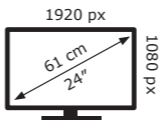

Posetite nas i uživajte u ekskluzivnom iskustvu pametne kupovine klikom na link:

<https://tehnoteka.rs/p/philips-monitor-242s9jml00-akcija-cena/>

ENERG

PHILIPS

242S9JML

21 kWh/1000h

2019/2013

Ovaj dokument je originalno proizveden i objavljen od strane proizvođača, brenda Philips, i preuzet je sa njihove zvanične stranice. S obzirom na ovu činjenicu, Tehnoteka ističe da ne preuzima odgovornost za tačnost, celovitost ili pouzdanost informacija, podataka, mišljenja, saveta ili izjava sadržanih u ovom dokumentu.