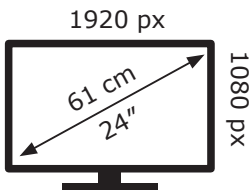

Posetite nas i uživajte u ekskluzivnom iskustvu pametne kupovine klikom na link:

<https://tehnoteka.rs/p/philips-monitor-242b1g00-akcija-cena/>

ENERG

PHILIPS

242B1G

13 kWh/1000h

Ovaj dokument je originalno proizveden i objavljen od strane proizvođača, brenda Philips, i preuzet je sa njihove zvanične stranice. S obzirom na ovu činjenicu, Tehnoteka ističe da ne preuzima odgovornost za tačnost, celovitost ili pouzdanost informacija, podataka, mišljenja, saveta ili izjava sadržanih u ovom dokumentu.