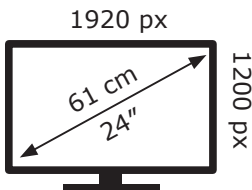

Posetite nas i uživajte u ekskluzivnom iskustvu pametne kupovine klikom na link:

<https://tehnoteka.rs/p/philips-monitor-240b900-akcija-cena/>

ENERG

PHILIPS

240B9

15 kWh/1000h

Ovaj dokument je originalno proizveden i objavljen od strane proizvođača, brenda Philips, i preuzet je sa njihove zvanične stranice. S obzirom na ovu činjenicu, Tehnoteka ističe da ne preuzima odgovornost za tačnost, celovitost ili pouzdanost informacija, podataka, mišljenja, saveta ili izjava sadržanih u ovom dokumentu.