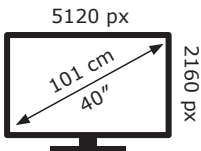

ENERG

LG Electronics

40WP95CP

40 kWh/1000h

ABCDEF**G**

72 kWh/1000h