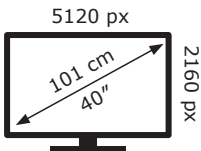

ENERG

LG Electronics

40WP95C

57 kWh/1000h

ABCDEF**G**

70 kWh/1000h