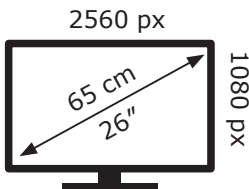

ENERG

LG Electronics

26WQ500

21 kWh/1000h

ABCDEF**G**

22 kWh/1000h